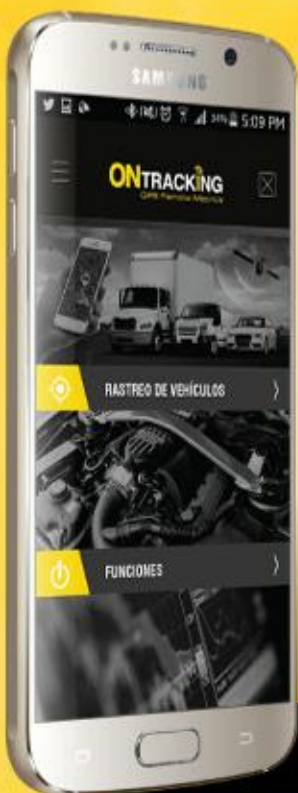

EVITE EL **ROBO** DE SU VEHÍCULO Ó **RECUPERELO!**

Contrarreste este tipo de situaciones con:

NUESTRO SISTEMA ON00-LOW

- Alarma de unidad inactiva programable
- Alarma de arrastre
- Alarma de batería baja
- Alarma sin señal GPS
- Alarma detección de jammer
- Batería de respaldo por 2.5 días
- Estadísticas
- Estatus del motor (prendido/apagado)
- Interfaz móvil
- Instalación ultra oculta
- Localización del vehículo en tiempo real (auto-reporte)
- Memoria flash
- Notificaciones vía e-mail
- Puntos de interés programable
- Reportes de históricos hasta por 6 meses
- Reporte de históricos varios formatos
- Reporte kilómetros recorridos
- Soporte técnico